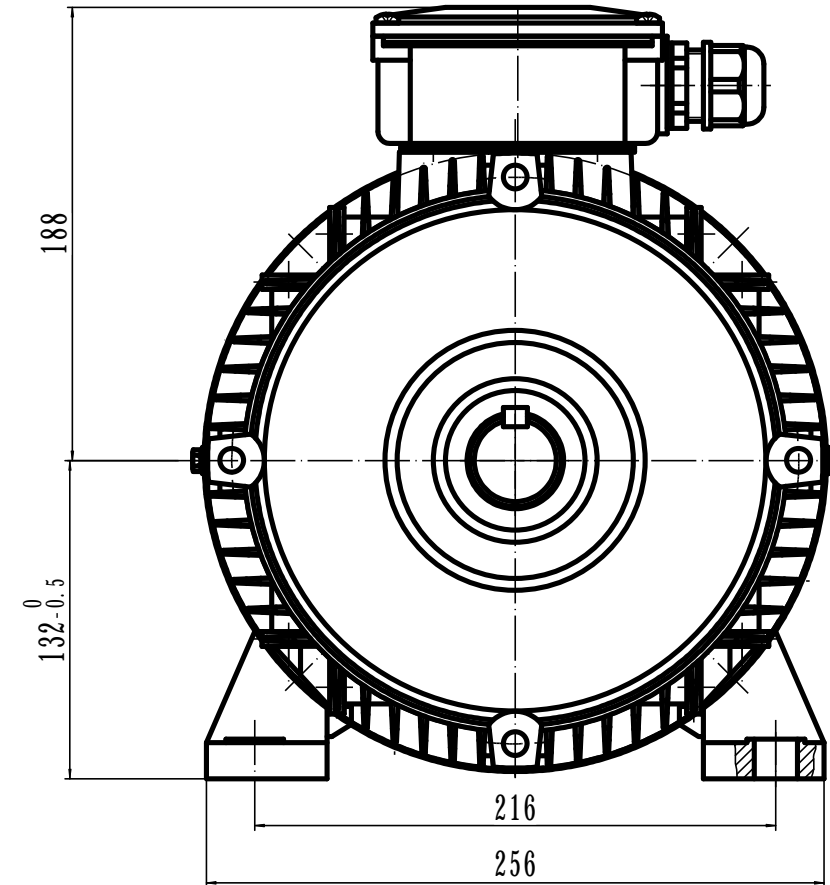

ROYCE CROSS GROUP

132M FRAME (B3)

**ROYCE**  
**CROSS**  
ELECTRICMOTORGROUP