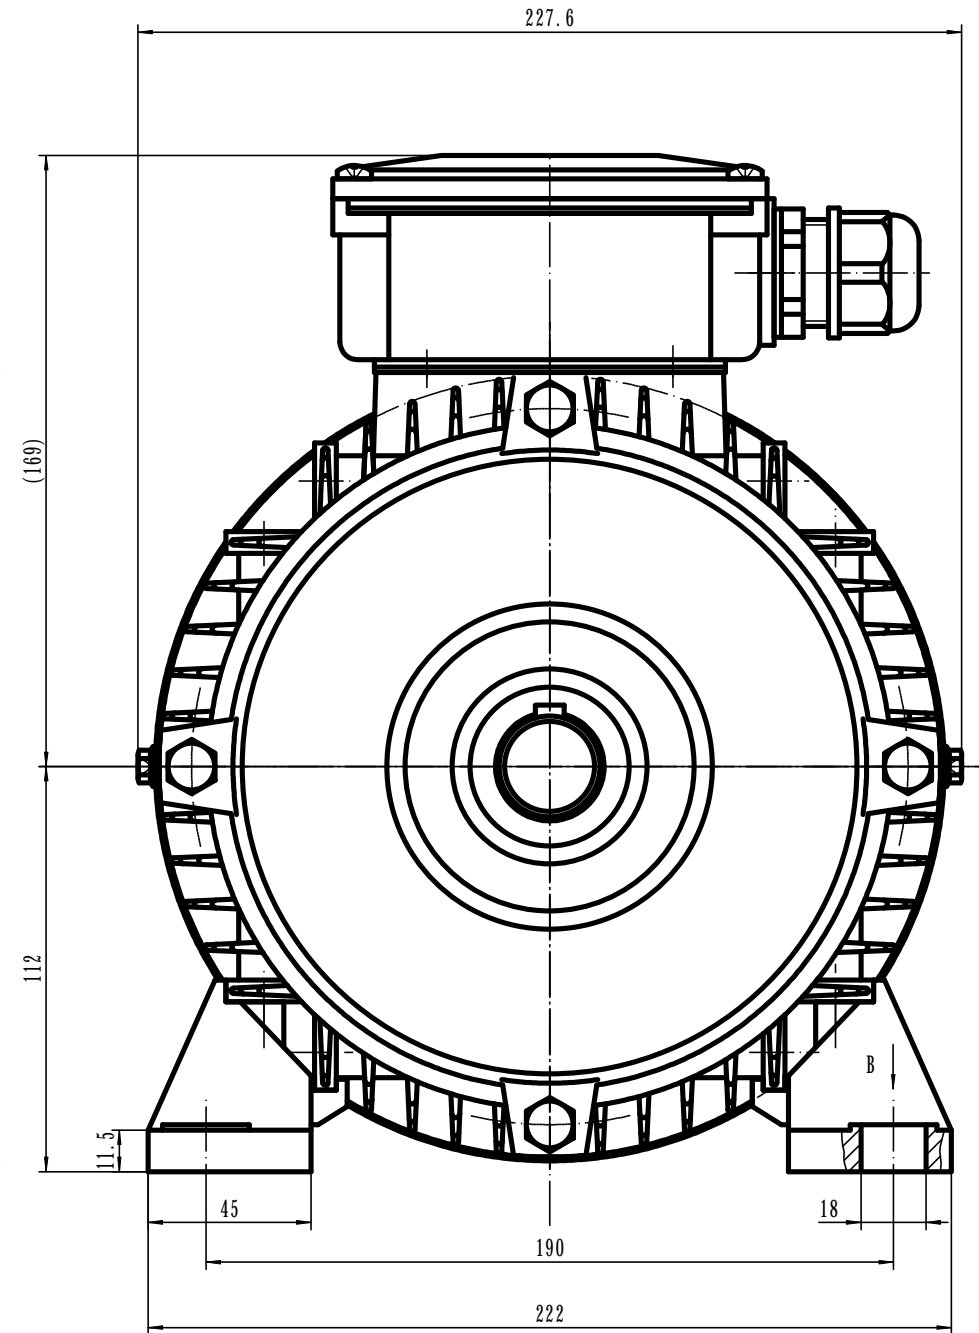

ROYCE CROSS GROUP

112M FRAME (B3)

**ROYCE
CROSS**
ELECTRICMOTORGROUP