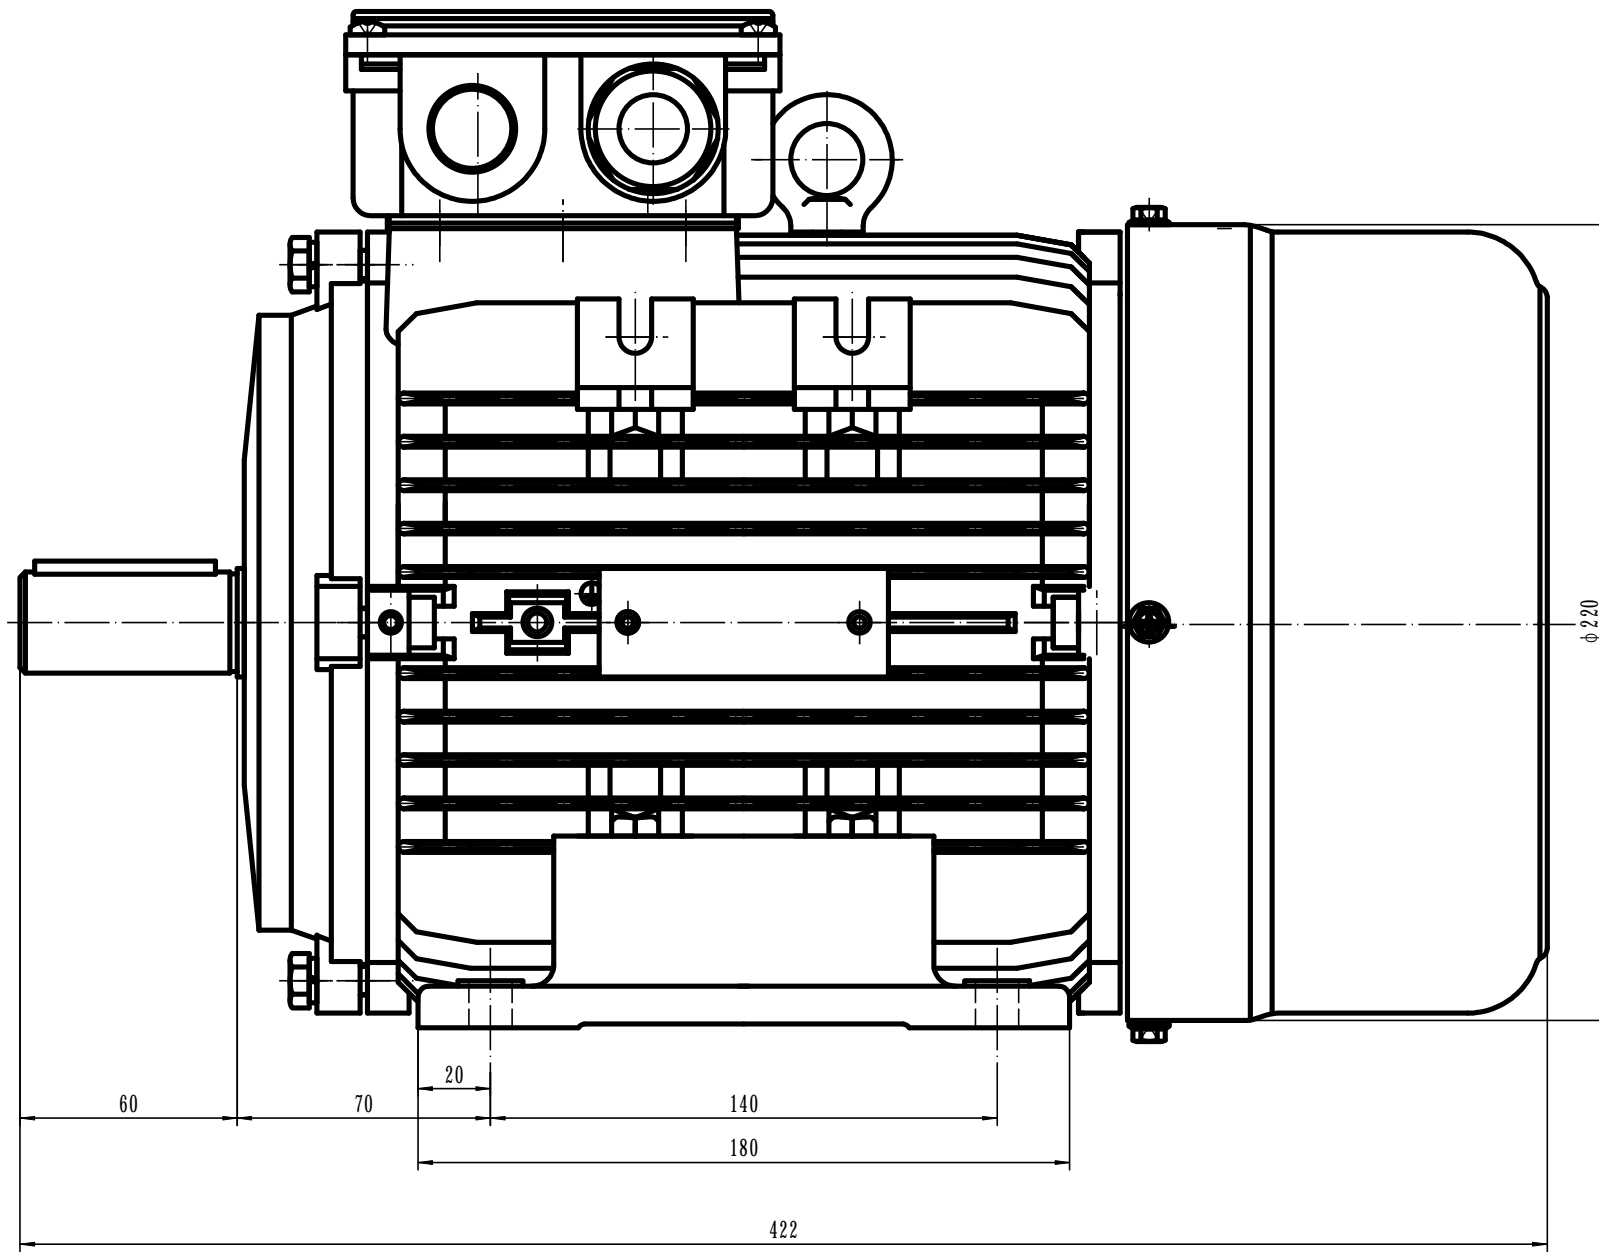

ROYCE CROSS GROUP

112M FRAME (B3)

**ROYCE
CROSS**
ELECTRICMOTORGROUP