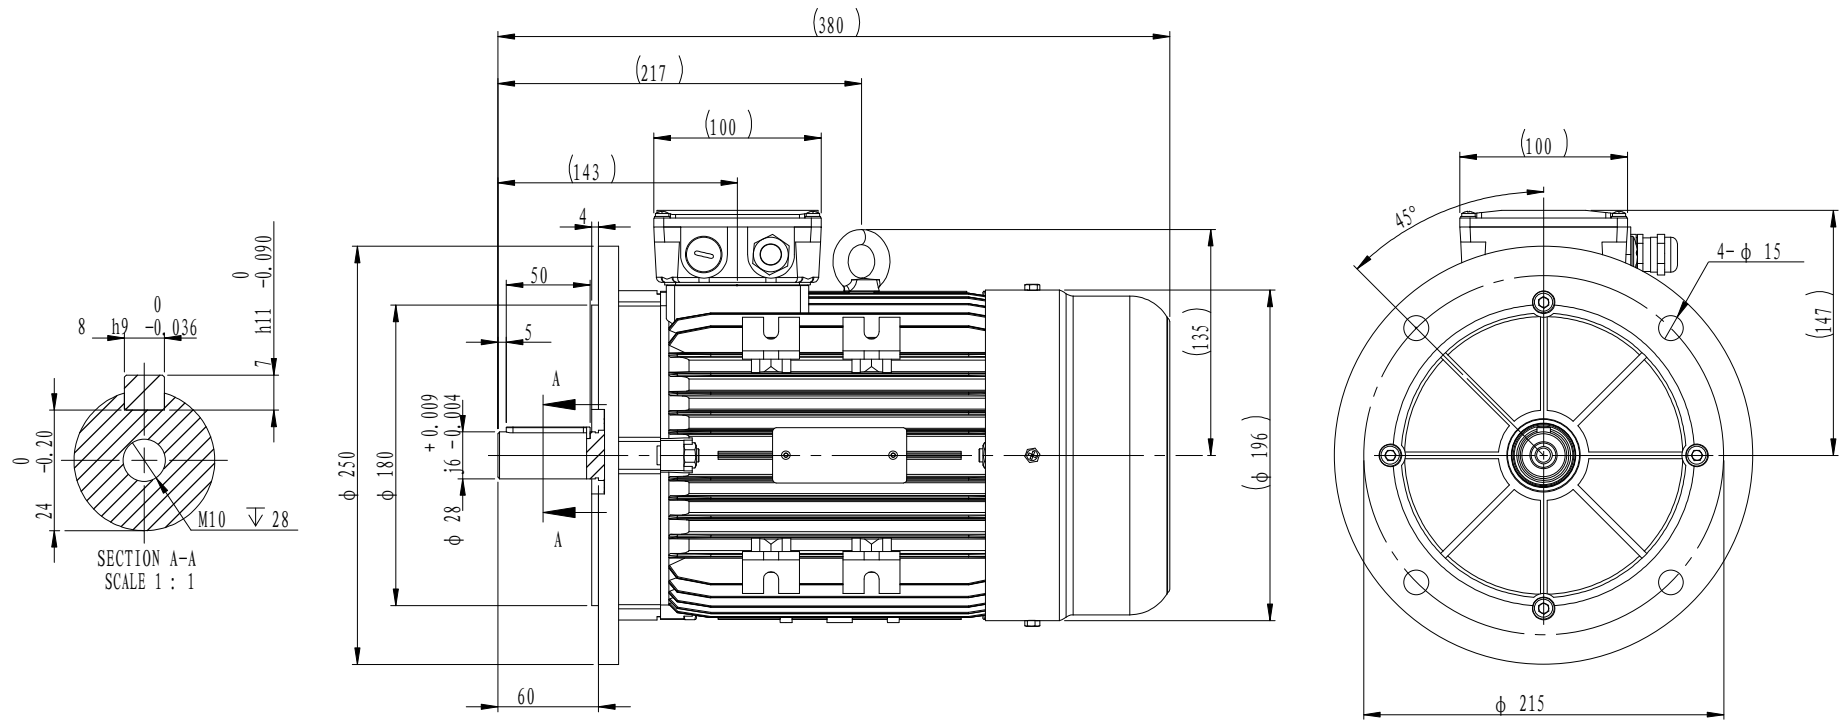

# 100L FRAME (B5)

**ROYCE**  
**CROSS**  
ELECTRICMOTORGROUP