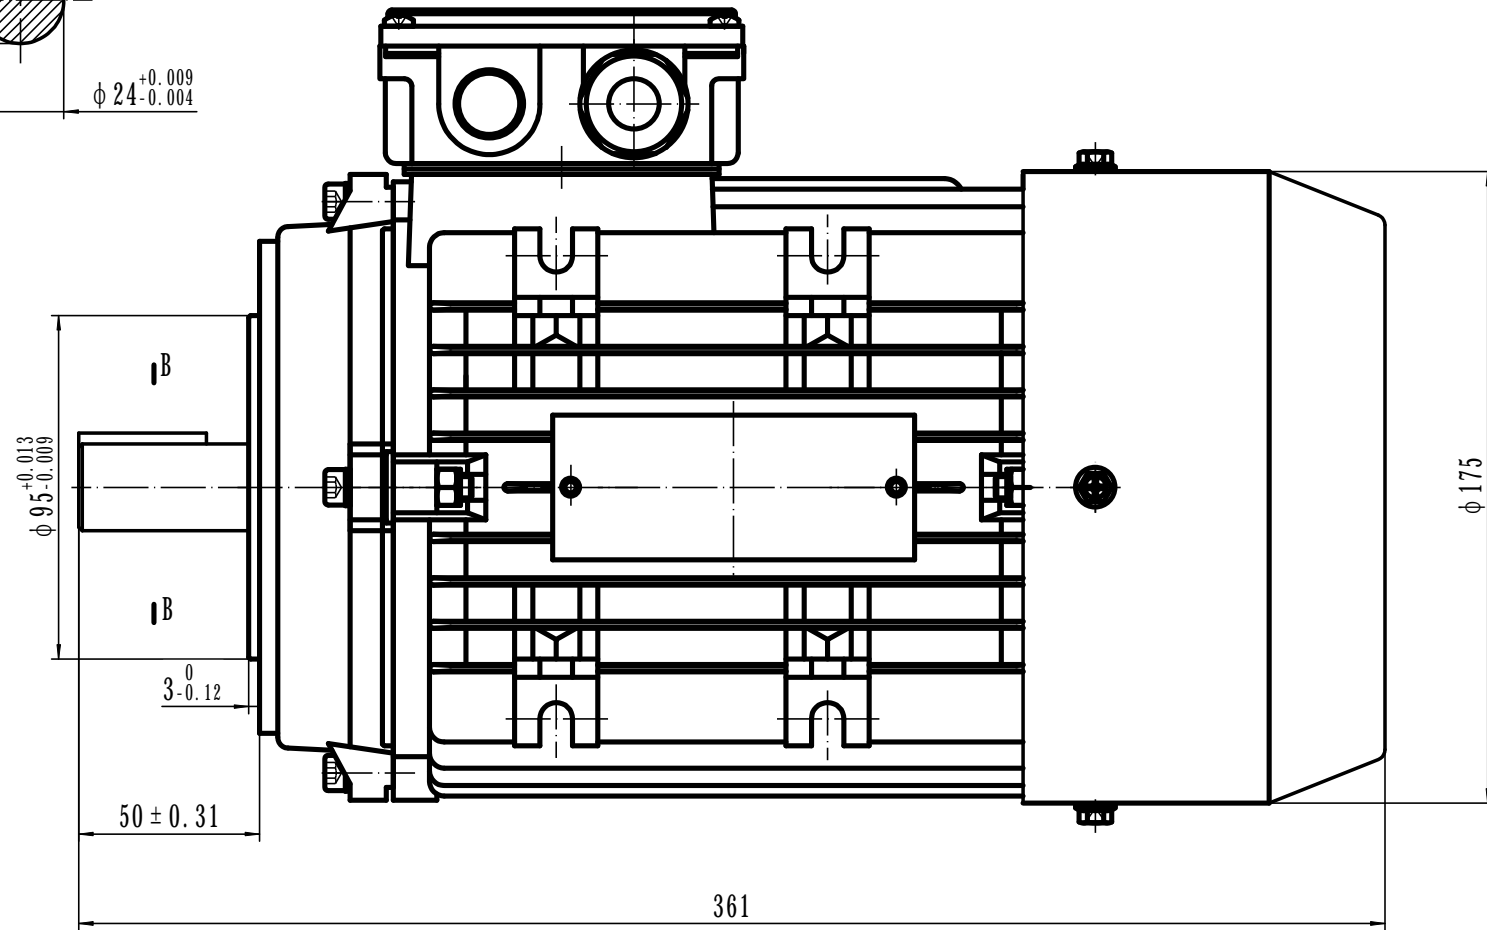

ROYCE CROSS GROUP

90L FRAME (B14)

**ROYCE**  
**CROSS**  
ELECTRICMOTORGROUP