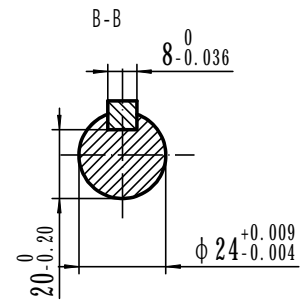

ROYCE CROSS GROUP

90L FRAME (B14)

**ROYCE**  
**CROSS**  
ELECTRICMOTORGROUP