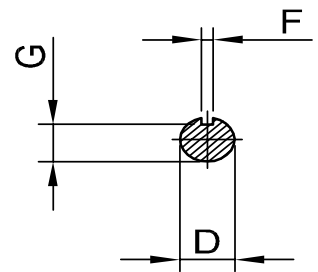

Installation Dimensions

Mounting dimensions

| Frame sWW- WWize | Mounting dimensions (mm) | | | | | | | | | | | | | | | | | | | | Frame dimensions (mm) | | | | | |
|------------------------|--------------------------|-----|----|----|----|---|------|-----|-----|-----|------|-----|---|----|-----|-----|-----|-----|---|----|--------------------------|-----|-----|-----|-----|-----|
| | IMB14 | | | | | | | | | | IMB5 | | | | | | | | | | AB | AC | AD | HD | L | |
| | A | B | C | D | E | F | G | H | K | M | N | P | R | S | T | M | N | P | R | S | | | | | | T |
| 56 | 90 | 71 | 36 | 9 | 20 | 3 | 7.2 | 56 | 5.8 | 65 | 50 | 80 | 0 | M5 | 2.5 | 98 | 80 | 120 | 0 | 7 | 3.0 | 110 | 120 | 110 | 155 | 195 |
| 63 | 100 | 80 | 40 | 11 | 23 | 4 | 8.5 | 63 | 7 | 75 | 60 | 90 | 0 | M5 | 2.5 | 115 | 95 | 140 | 0 | 10 | 3.0 | 130 | 130 | 115 | 185 | 230 |
| 71 | 112 | 90 | 45 | 14 | 30 | 5 | 11 | 71 | 7 | 85 | 70 | 105 | 0 | M6 | 2.5 | 130 | 110 | 160 | 0 | 10 | 3.5 | 145 | 145 | 125 | 205 | 250 |
| 80 | 125 | 100 | 50 | 19 | 40 | 6 | 15.5 | 80 | 10 | 100 | 80 | 120 | 0 | M6 | 3.0 | 165 | 130 | 200 | 0 | 12 | 3.5 | 160 | 165 | 135 | 235 | 295 |
| 90S | 140 | 100 | 56 | 24 | 50 | 8 | 20 | 90 | 10 | 115 | 95 | 140 | 0 | M8 | 3.0 | 165 | 130 | 200 | 0 | 12 | 3.5 | 180 | 185 | 145 | 265 | 335 |
| 90L | 140 | 125 | 56 | 24 | 50 | 8 | 20 | 90 | 10 | 115 | 95 | 140 | 0 | M8 | 3.0 | 165 | 130 | 200 | 0 | 12 | 3.5 | 180 | 185 | 145 | 265 | 360 |
| 100L | 160 | 140 | 63 | 28 | 60 | 8 | 24 | 100 | 12 | 130 | 110 | 160 | 0 | M8 | 3.5 | 215 | 180 | 250 | 0 | 15 | 4 | 205 | 215 | 170 | 280 | 380 |