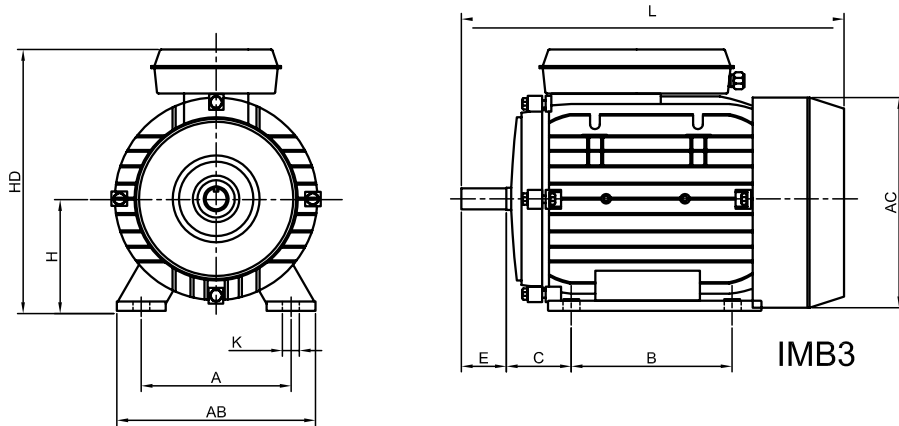

Installation Dimensions

Mounting dimensions

| Frame sWW- WWize | Mounting dimensions (mm) | | | | | | | | | | | | | | | | | | | | Frame dimensions (mm) | | | | | |
|------------------------|--------------------------|-----|----|----|----|---|------|-----|-----|-----|------|-----|---|----|-----|-----|-----|-----|---|----|--------------------------|-----|-----|-----|-----|-----|
| | IMB14 | | | | | | | | | | IMB5 | | | | | | | | | | AB | AC | AD | HD | L | |
| | A | B | C | D | E | F | G | H | K | M | N | P | R | S | T | M | N | P | R | S | | | | | | T |
| 56 | 90 | 71 | 36 | 9 | 20 | 3 | 7.2 | 56 | 5.8 | 65 | 50 | 80 | 0 | M5 | 2.5 | 98 | 80 | 120 | 0 | 7 | 3.0 | 110 | 120 | 110 | 155 | 195 |
| 63 | 100 | 80 | 40 | 11 | 23 | 4 | 8.5 | 63 | 7 | 75 | 60 | 90 | 0 | M5 | 2.5 | 115 | 95 | 140 | 0 | 10 | 3.0 | 130 | 130 | 115 | 185 | 230 |
| 71 | 112 | 90 | 45 | 14 | 30 | 5 | 11 | 71 | 7 | 85 | 70 | 105 | 0 | M6 | 2.5 | 130 | 110 | 160 | 0 | 10 | 3.5 | 145 | 145 | 125 | 205 | 250 |
| 80 | 125 | 100 | 50 | 19 | 40 | 6 | 15.5 | 80 | 10 | 100 | 80 | 120 | 0 | M6 | 3.0 | 165 | 130 | 200 | 0 | 12 | 3.5 | 160 | 165 | 135 | 235 | 295 |
| 90S | 140 | 100 | 56 | 24 | 50 | 8 | 20 | 90 | 10 | 115 | 95 | 140 | 0 | M8 | 3.0 | 165 | 130 | 200 | 0 | 12 | 3.5 | 180 | 185 | 145 | 265 | 335 |
| 90L | 140 | 125 | 56 | 24 | 50 | 8 | 20 | 90 | 10 | 115 | 95 | 140 | 0 | M8 | 3.0 | 165 | 130 | 200 | 0 | 12 | 3.5 | 180 | 185 | 145 | 265 | 360 |
| 100L | 160 | 140 | 63 | 28 | 60 | 8 | 24 | 100 | 12 | 130 | 110 | 160 | 0 | M8 | 3.5 | 215 | 180 | 250 | 0 | 15 | 4 | 205 | 215 | 170 | 280 | 380 |