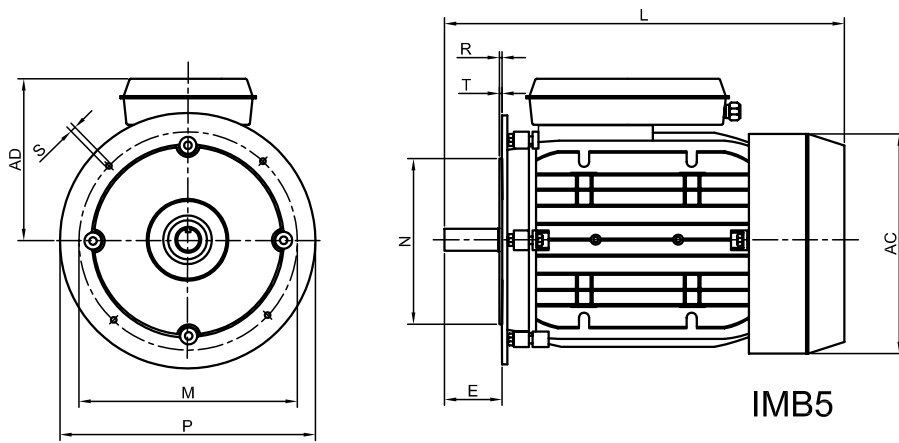

Installation Dimensions

Mounting dimensions

| Frame sWW- WWize | Mounting dimensions (mm) | | | | | | | | | | | | | | | | | | | | Frame dimensions (mm) | | | | | |
|------------------------|--------------------------|-----|----|----|----|---|------|-----|-----|-----|------|-----|---|----|-----|-----|-----|-----|---|----|--------------------------|-----|-----|-----|-----|-----|
| | IMB14 | | | | | | | | | | IMB5 | | | | | | | | | | AB | AC | AD | HD | L | |
| | A | B | C | D | E | F | G | H | K | M | N | P | R | S | T | M | N | P | R | S | | | | | | T |
| 56 | 90 | 71 | 36 | 9 | 20 | 3 | 7.2 | 56 | 5.8 | 65 | 50 | 80 | 0 | M5 | 2.5 | 98 | 80 | 120 | 0 | 7 | 3.0 | 110 | 120 | 110 | 155 | 195 |
| 63 | 100 | 80 | 40 | 11 | 23 | 4 | 8.5 | 63 | 7 | 75 | 60 | 90 | 0 | M5 | 2.5 | 115 | 95 | 140 | 0 | 10 | 3.0 | 130 | 130 | 115 | 185 | 230 |
| 71 | 112 | 90 | 45 | 14 | 30 | 5 | 11 | 71 | 7 | 85 | 70 | 105 | 0 | M6 | 2.5 | 130 | 110 | 160 | 0 | 10 | 3.5 | 145 | 145 | 125 | 205 | 250 |
| 80 | 125 | 100 | 50 | 19 | 40 | 6 | 15.5 | 80 | 10 | 100 | 80 | 120 | 0 | M6 | 3.0 | 165 | 130 | 200 | 0 | 12 | 3.5 | 160 | 165 | 135 | 235 | 295 |
| 90S | 140 | 100 | 56 | 24 | 50 | 8 | 20 | 90 | 10 | 115 | 95 | 140 | 0 | M8 | 3.0 | 165 | 130 | 200 | 0 | 12 | 3.5 | 180 | 185 | 145 | 265 | 335 |
| 90L | 140 | 125 | 56 | 24 | 50 | 8 | 20 | 90 | 10 | 115 | 95 | 140 | 0 | M8 | 3.0 | 165 | 130 | 200 | 0 | 12 | 3.5 | 180 | 185 | 145 | 265 | 360 |
| 100L | 160 | 140 | 63 | 28 | 60 | 8 | 24 | 100 | 12 | 130 | 110 | 160 | 0 | M8 | 3.5 | 215 | 180 | 250 | 0 | 15 | 4 | 205 | 215 | 170 | 280 | 380 |