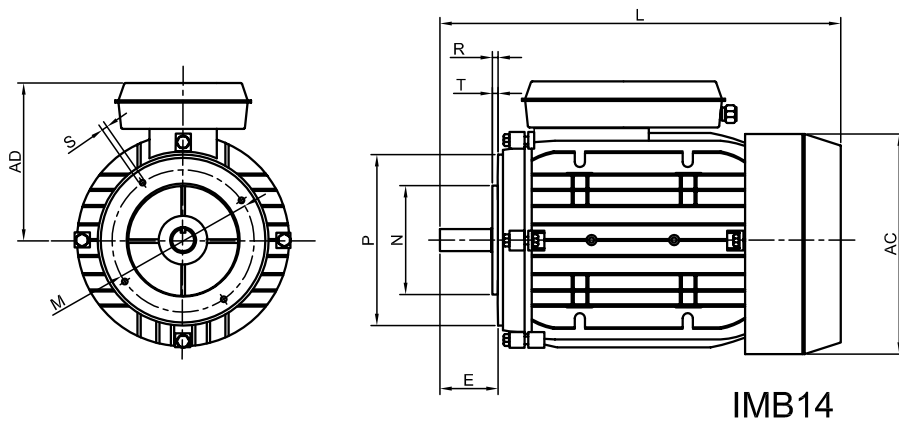

Installation Dimensions

Mounting dimensions

| Frame sWW- WWize | Mounting dimensions (mm) | | | | | | | | | | | | | | | | | | | | Frame dimensions (mm) | | | | | |
|------------------------|--------------------------|-----|----|----|----|---|------|-----|-----|-----|------|-----|---|----|-----|-----|-----|-----|---|----|--------------------------|-----|-----|-----|-----|-----|
| | IMB14 | | | | | | | | | | IMB5 | | | | | | | | | | AB | AC | AD | HD | L | |
| | A | B | C | D | E | F | G | H | K | M | N | P | R | S | T | M | N | P | R | S | | | | | | T |
| 56 | 90 | 71 | 36 | 9 | 20 | 3 | 7.2 | 56 | 5.8 | 65 | 50 | 80 | 0 | M5 | 2.5 | 98 | 80 | 120 | 0 | 7 | 3.0 | 110 | 120 | 110 | 155 | 195 |
| 63 | 100 | 80 | 40 | 11 | 23 | 4 | 8.5 | 63 | 7 | 75 | 60 | 90 | 0 | M5 | 2.5 | 115 | 95 | 140 | 0 | 10 | 3.0 | 130 | 130 | 115 | 185 | 230 |
| 71 | 112 | 90 | 45 | 14 | 30 | 5 | 11 | 71 | 7 | 85 | 70 | 105 | 0 | M6 | 2.5 | 130 | 110 | 160 | 0 | 10 | 3.5 | 145 | 145 | 125 | 205 | 250 |
| 80 | 125 | 100 | 50 | 19 | 40 | 6 | 15.5 | 80 | 10 | 100 | 80 | 120 | 0 | M6 | 3.0 | 165 | 130 | 200 | 0 | 12 | 3.5 | 160 | 165 | 135 | 235 | 295 |
| 90S | 140 | 100 | 56 | 24 | 50 | 8 | 20 | 90 | 10 | 115 | 95 | 140 | 0 | M8 | 3.0 | 165 | 130 | 200 | 0 | 12 | 3.5 | 180 | 185 | 145 | 265 | 335 |
| 90L | 140 | 125 | 56 | 24 | 50 | 8 | 20 | 90 | 10 | 115 | 95 | 140 | 0 | M8 | 3.0 | 165 | 130 | 200 | 0 | 12 | 3.5 | 180 | 185 | 145 | 265 | 360 |
| 100L | 160 | 140 | 63 | 28 | 60 | 8 | 24 | 100 | 12 | 130 | 110 | 160 | 0 | M8 | 3.5 | 215 | 180 | 250 | 0 | 15 | 4 | 205 | 215 | 170 | 280 | 380 |