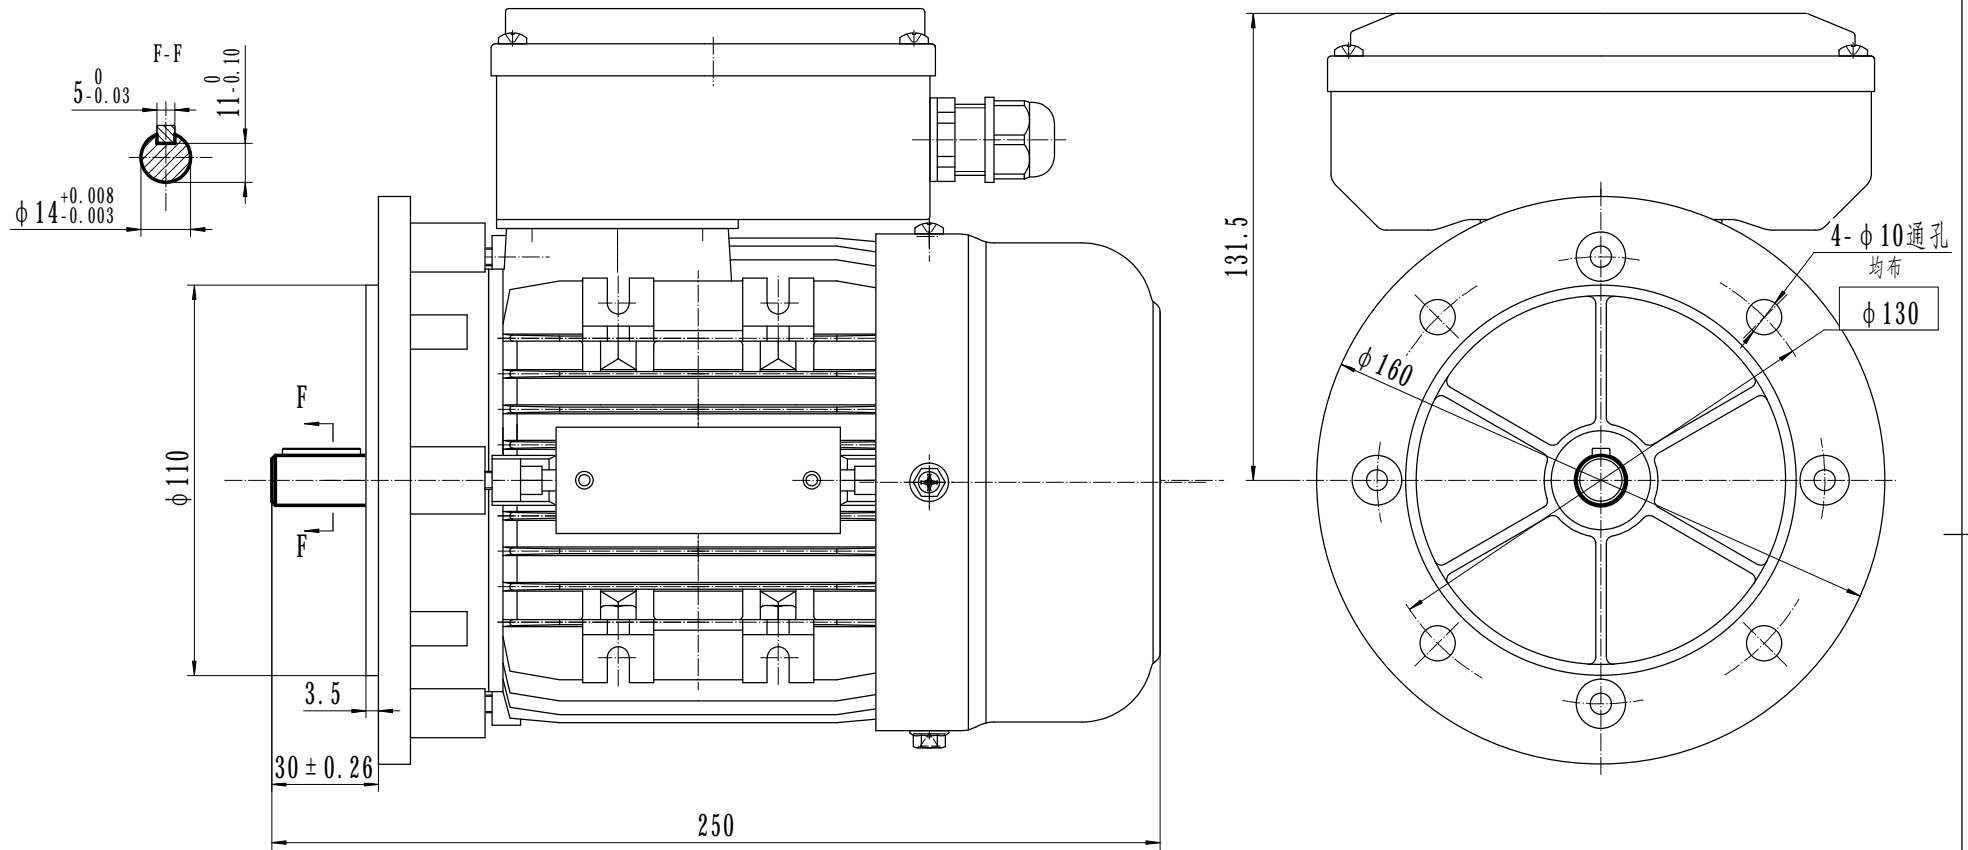

ROYCE CROSS GROUP

ML71 FRAME (B5)

ROYCE
CROSS
ELECTRICMOTORGROUP